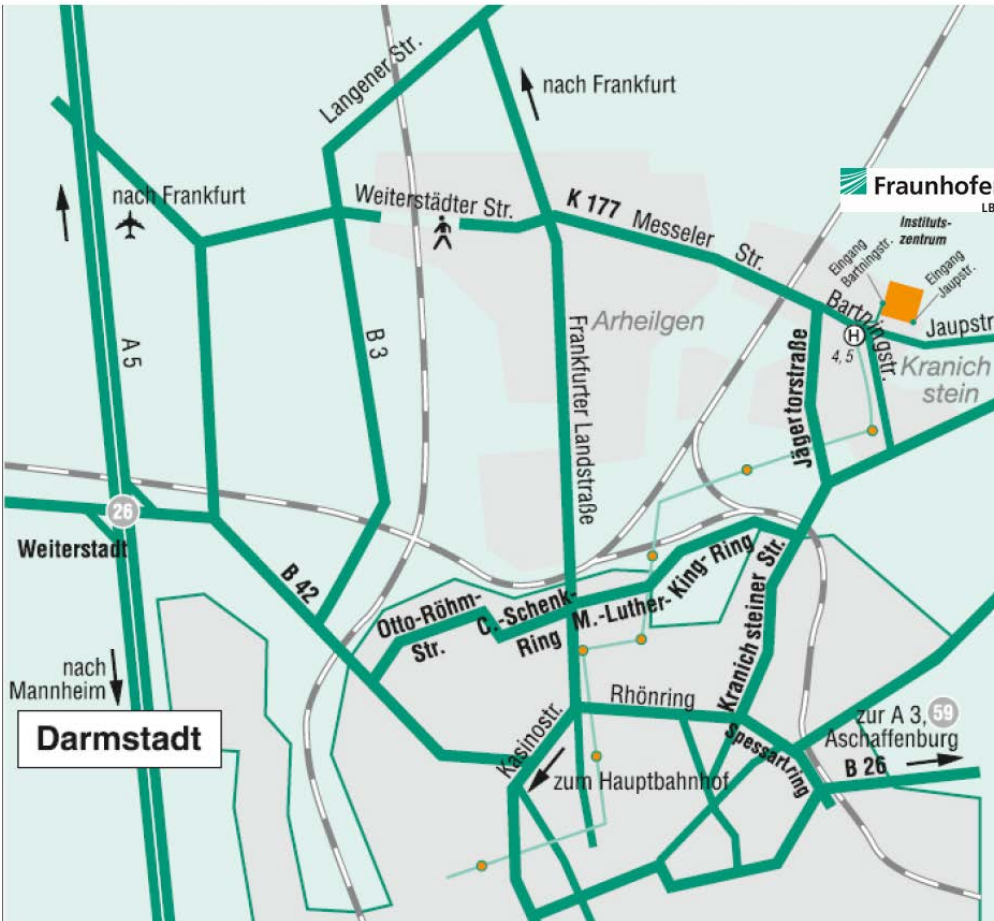

Fraunhofer

LBF

FRAUNHOFER-INSTITUT FÜR BETRIEBSFESTIGKEIT UND SYSTEMZUVERLÄSSIGKEIT LBF

ADRESSE UND ANFAHRT Standort KRANICHSTEIN

SO ERREICHEN SIE UNS:

Fraunhofer-Institut für Betriebsfestigkeit und
Systemzuverlässigkeit LBF
Bartningstraße 47
64289 Darmstadt
Telefon: +49 6151 705-0
Fax: +49 6151 705-214
info@lbf.fraunhofer.de

Koordinaten für GPS: 49° 54' 13" N - 08° 40' 56" E